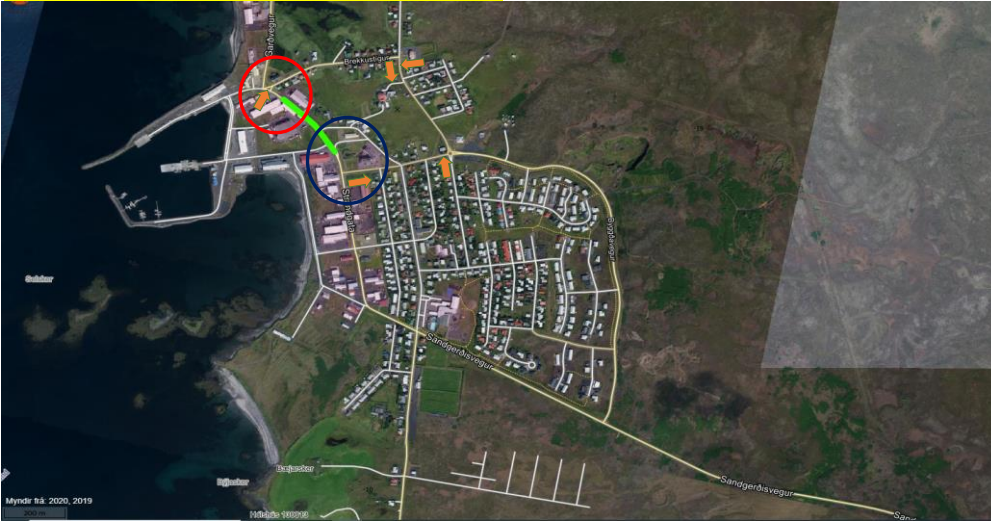

Lokunarplan -Colas Ísland

COLAS

Kaflnúmer: 8.0.56 | Verkkaupi: Vegagerðin. | Dagsetning: |
 Kaflaheiti: Sandgerði, bræðsla-Sandgerðisvegur.

Garðskagavegur, Sandgerði-Sandgerðisvegur.
 Yfirlitsmynd og lokunarplan. H+V.

Kaflinn er 250 m langur og verður Strandgötu alveg lokað og hjáleiðir verða merktar.
 Hjáleiðir verða um Tjarnargötu, Brekkustíg, Hlíðargötu og Vesturgötu.

Garðvegur, Strandgata-Tjarnargata.

Strandgata, Víkurbraut-Vesturgata.